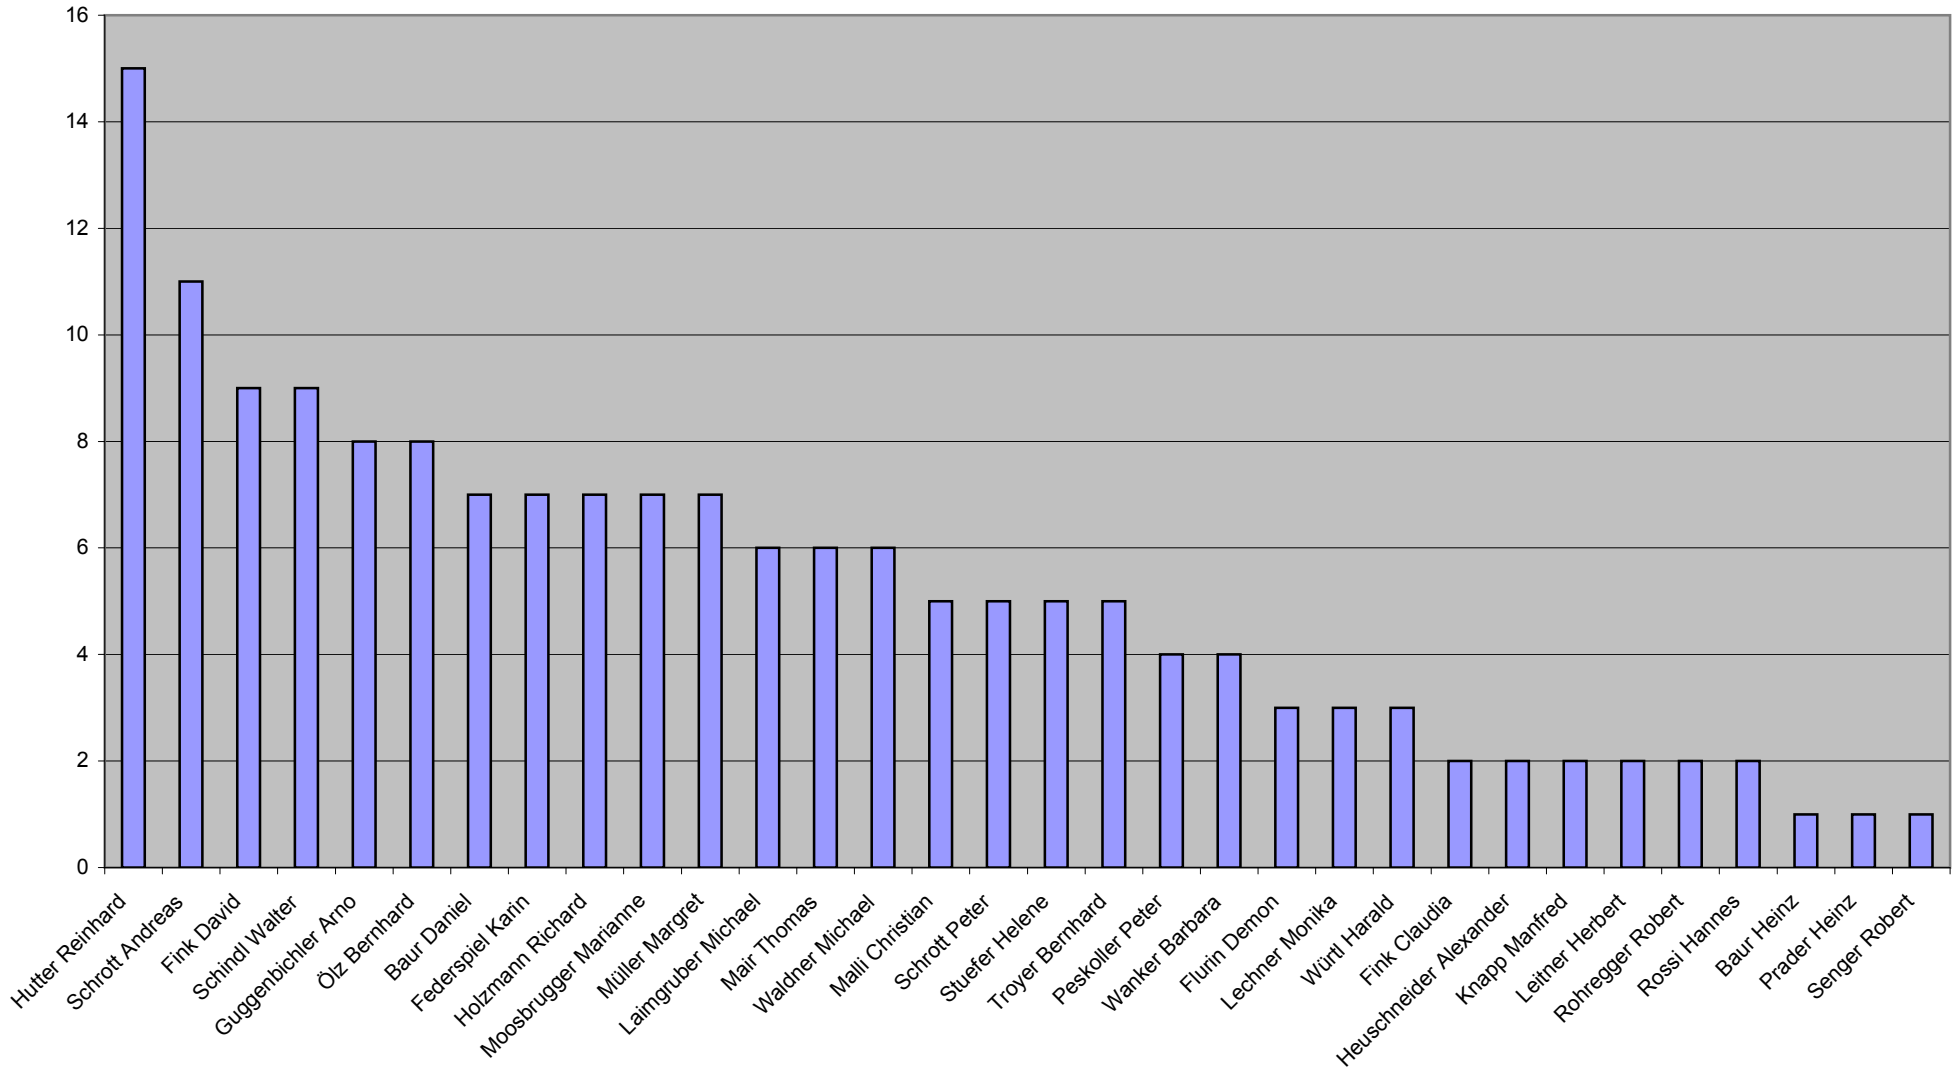

Tiroler Mannschaftsmeisterschaft 2011 - Statistik der Mannschaften

	Anzahl der Single	Anzahl der Doppel	Spiele gesamt	Singles gewonnen	Singles verloren	Single gewonnen in %	Doppel gewonnen	Doppel verloren	Doppel gewonnen in %	Siege gesamt	Niederlagen gesamt	Siege gesamt in %
Herren allg.	36	18	54	23	13	64%	15	3	83%	38	16	70%
Herren 35+	30	12	42	6	24	20%	1	11	8%	7	35	17%
Damen 45+	30	12	42	15	15	50%	10	2	83%	25	17	60%
Herren 45+	30	12	42	20	10	67%	8	4	67%	28	14	67%
Herren 55+	25	8	33	16	9	64%	5	3	63%	21	12	64%

Anzahl der Siege